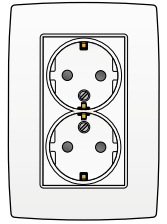

Dubbele wandcontactdoos met randaarde, kinderveiligheid, ultravlak, verticaal

Inclusief afdekplaat met geïntegreerde centraalplaat. De opbouwhoogte bedraagt 8 mm. Deze wandcontactdoos kan worden ingebouwd in een speciale ovale enkelvoudige inbouwdoos.

$\frac{16 A}{250 V_{ac}}$

VOLLEDIG APPARAAT MET INSTEKKLEMMEN, VOOR SCHROEFBEVESTIGING

100-67835

Stuks: 10

101-67835

Stuks: 10

111-67835

Stuks: 10

Dubbele wandcontactdoos met randaarde en kinderveiligheid, verticaal

Inclusief afdekplaat met geïntegreerde centraalplaat. Voor halfopbouw. De opbouwhoogte bedraagt 23 mm. Voor montage in een enkelvoudige inbouwdoos.

$\frac{16 A}{250 V_{ac}}$