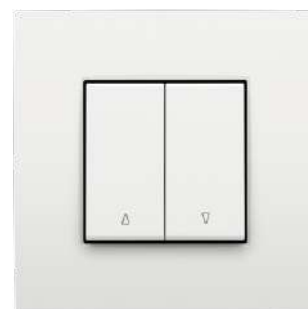

Niko Intense white