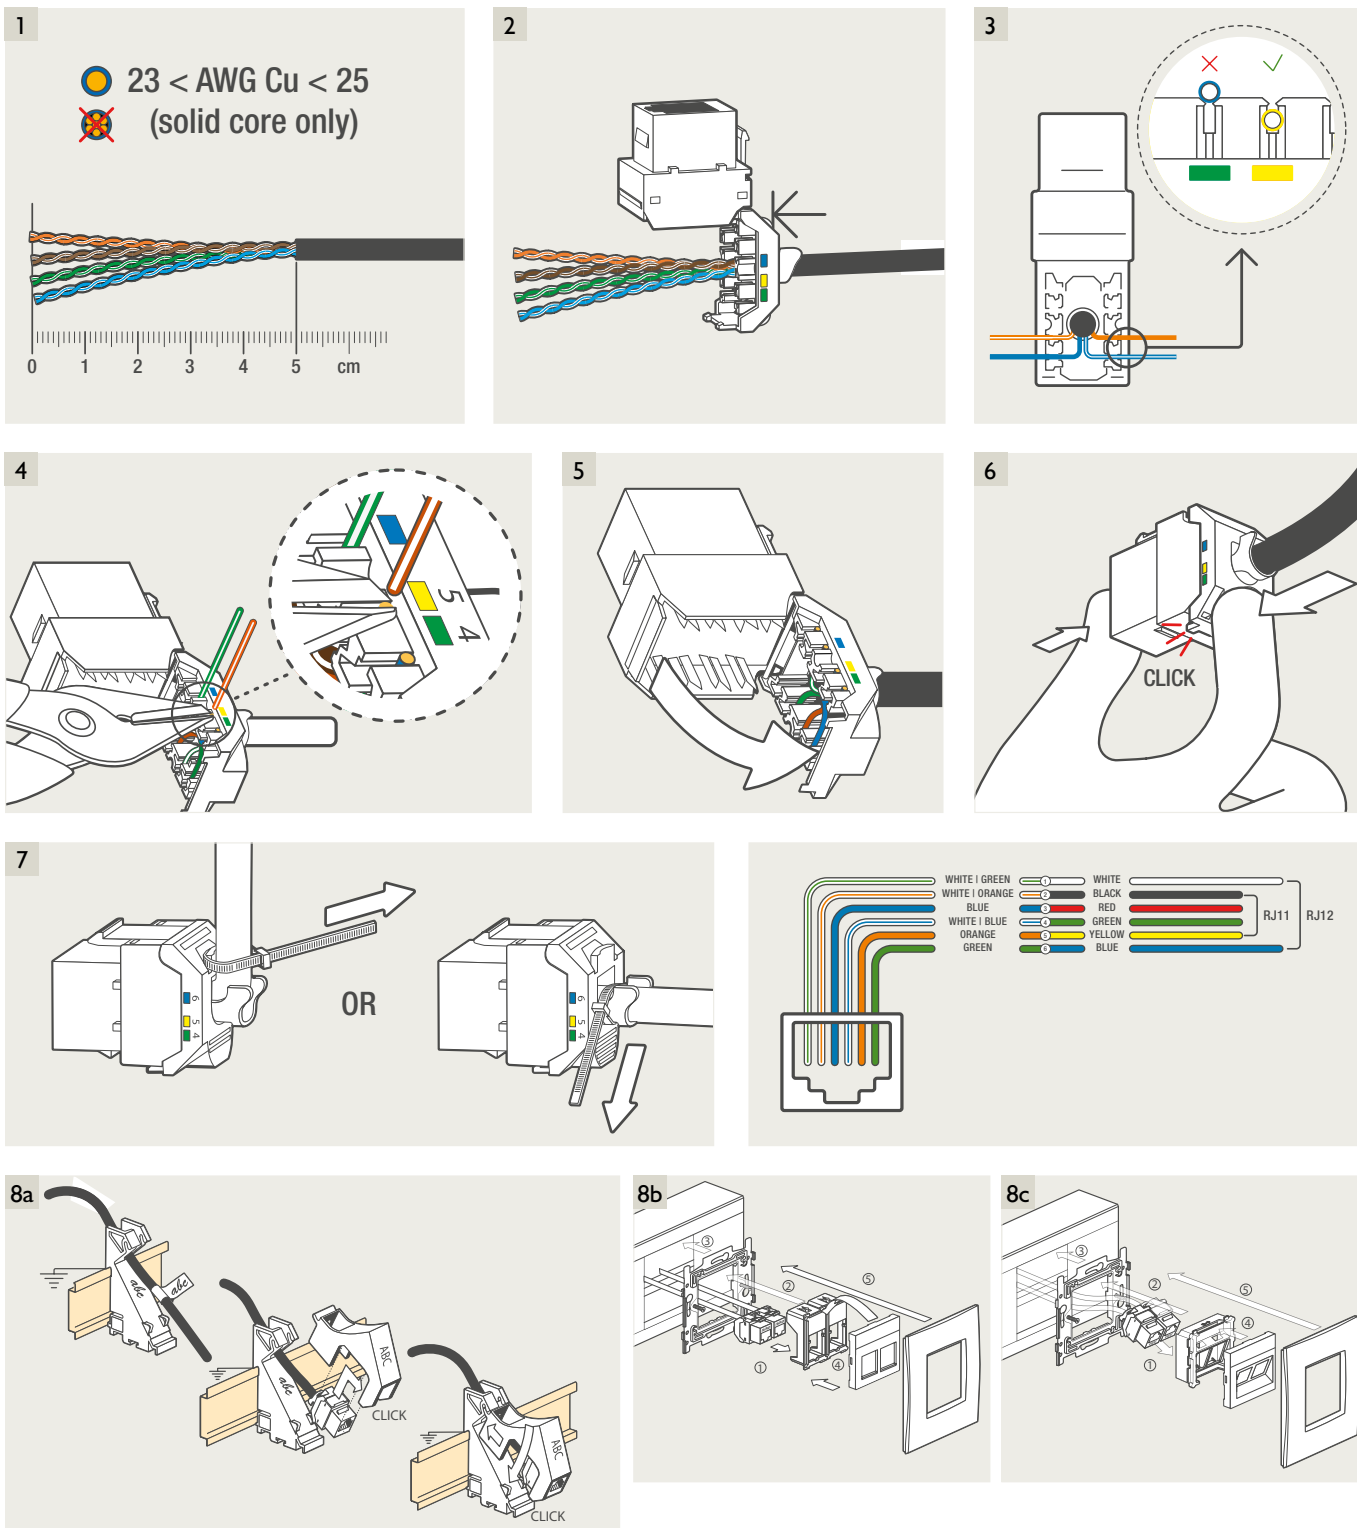

- D.1
- D.2
- D.3
- D.4
- D.5
- D.6

Demontage

Connector RJ45 STP 650-45055 / 650-45066

Montage

Demontage

Connector RJ11 650-45013

Montage

D.1
D.2
D.3
D.4
D.5
D.6