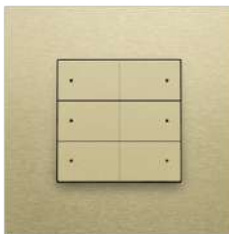

NIEUW

Digital black

- combineer tot 12 bedieningen op een compact en intuïtief bedieningsscherm met gebruiksvriendelijke interface
- het scherm is even groot als een Niko functie met afdekkader en past er perfect bij qua design
- je klant configureert zelf welke acties hij wil bedienen en hoe hij ze ordent
- een naderingssensor doet Digital black snel ontwaken, zo voert je klant in één handeling een actie uit

Geconnecteerde schakelbare wandcontactdoos

- vervang eenvoudig een gewone wandcontactdoos
- schakel je wandcontactdoos in en uit met de ingebouwde schakelaar
- extra functionaliteiten in combinatie met de draadloze slimme hub: energiemeting, bediening met de smartphone, schakel automatisch aan of uit met tijdschema's of o.b.v. in te stellen verbruiksdrempels

Niko schakelmateriaal met insteekklemmen

- klemvast dankzij de insteekklem van hoogstaande kwaliteit
- ontgrendeling vooraan: de bedrading kan de geleiders niet losduwen
- lange levensduur dankzij het doordachte productdesign
- compatibel met alle Niko afwerkingen

Smart USB-A/C-lader

- laadt twee mobiele toestellen tegelijk, zonder adapter
- hoge uitgangsstroom: max. 3,5 A
- voorzien van USB-A- en USB-C-poort
- USB-C-poort: geen polarisatie voor de stekker
- dynamic device recognition: de lader herkent je mobiele toestel en laadt het aan de meest optimale snelheid op

Elke afwerking in elke kleur

- elke afwerkingsset beschikbaar in alle kleuren
- nieuw: steel grey coated, gold coated en Bakelite®-look piano black coated

Witte ledverlichtingselementen

- voor automatische aansluiting en draadaansluiting
- voor wandcontactdozen met spanningsaanduiding
- voor 12V-, 24V- en 230V-schakelaars en drukknoppen

D.1

D.2

D.3

D.4

D.5

D.6