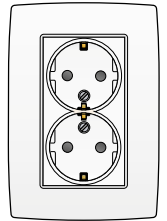

Inclusief afdekplaat met geïntegreerde centraalplaat. Voor halfopbouw. De opbouwhoogte bedraagt 23 mm. Voor montage in een enkelvoudige inbouwdoos.

 $\frac{16 A}{250 V_{ac}}$
**VOLLEDIG APPARAAT MET INSTEKKLEMMEN, VOOR SCHROEFBEVESTIGING**