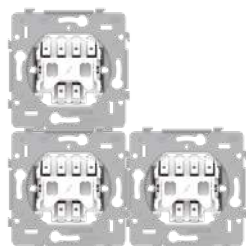

VOORDELEN

Snel en gemakkelijk geïnstalleerd

- alle aansluitklemmen zitten aan de bovenzijde van de sokkel
 - je stript en knipt alle draden eenvoudig op gelijke lengte
 - je hebt meer plaats om de draden te plooien en het mechanisme in de inbouwdoos te plaatsen
- aansluitschema, schakelsymbool en klemidentificatie in onuitwisbare inkt
- gemakkelijk op de sokkel af te meten ontmantelingslengte
- klauw- en schroefbevestiging
- klemcapaciteit: 2 x 2,5 mm²/klem